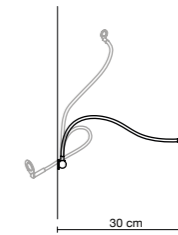

**In caso di soffitti più alti è possibile richiedere un cavo di lunghezza maggiore*

Black Matt
Finitura nero opaco

Brass Semi-gloss
Finitura ottone semilucido

Equilibrio Lamp

- EQFN
- EQFO

Servoluce Wall

- SW